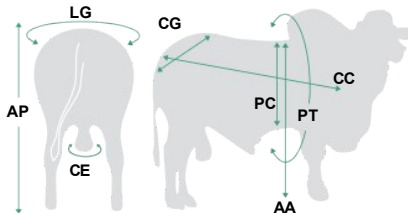

Medidas aos 79 meses | Peso: 0 kg

Sigla	Medidas
AA	1,51
AP	1,54
CC	1,86
CE	0,44
CG	0,60
LG	0,56
PT	2,22
PC	0,80

Pedigree

Comentários

* Reprodutor que produz animais padronizados e com muita musculatura em sua carcaça;