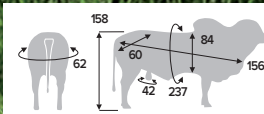

NELORE

SEMIEXTENSIVO

MEDIDAS DO REPRODUTOR (cm)

3 anos e 8 meses

CERTIFICADO ESPECIAL DE IDENTIFICAÇÃO E PRODUÇÃO (CEIP)

Nome do Reprodutor: **GERAIS AJ** Índice Desmama: **30,10** Deca: **1** Índice Final: **27,08** Deca: **1**